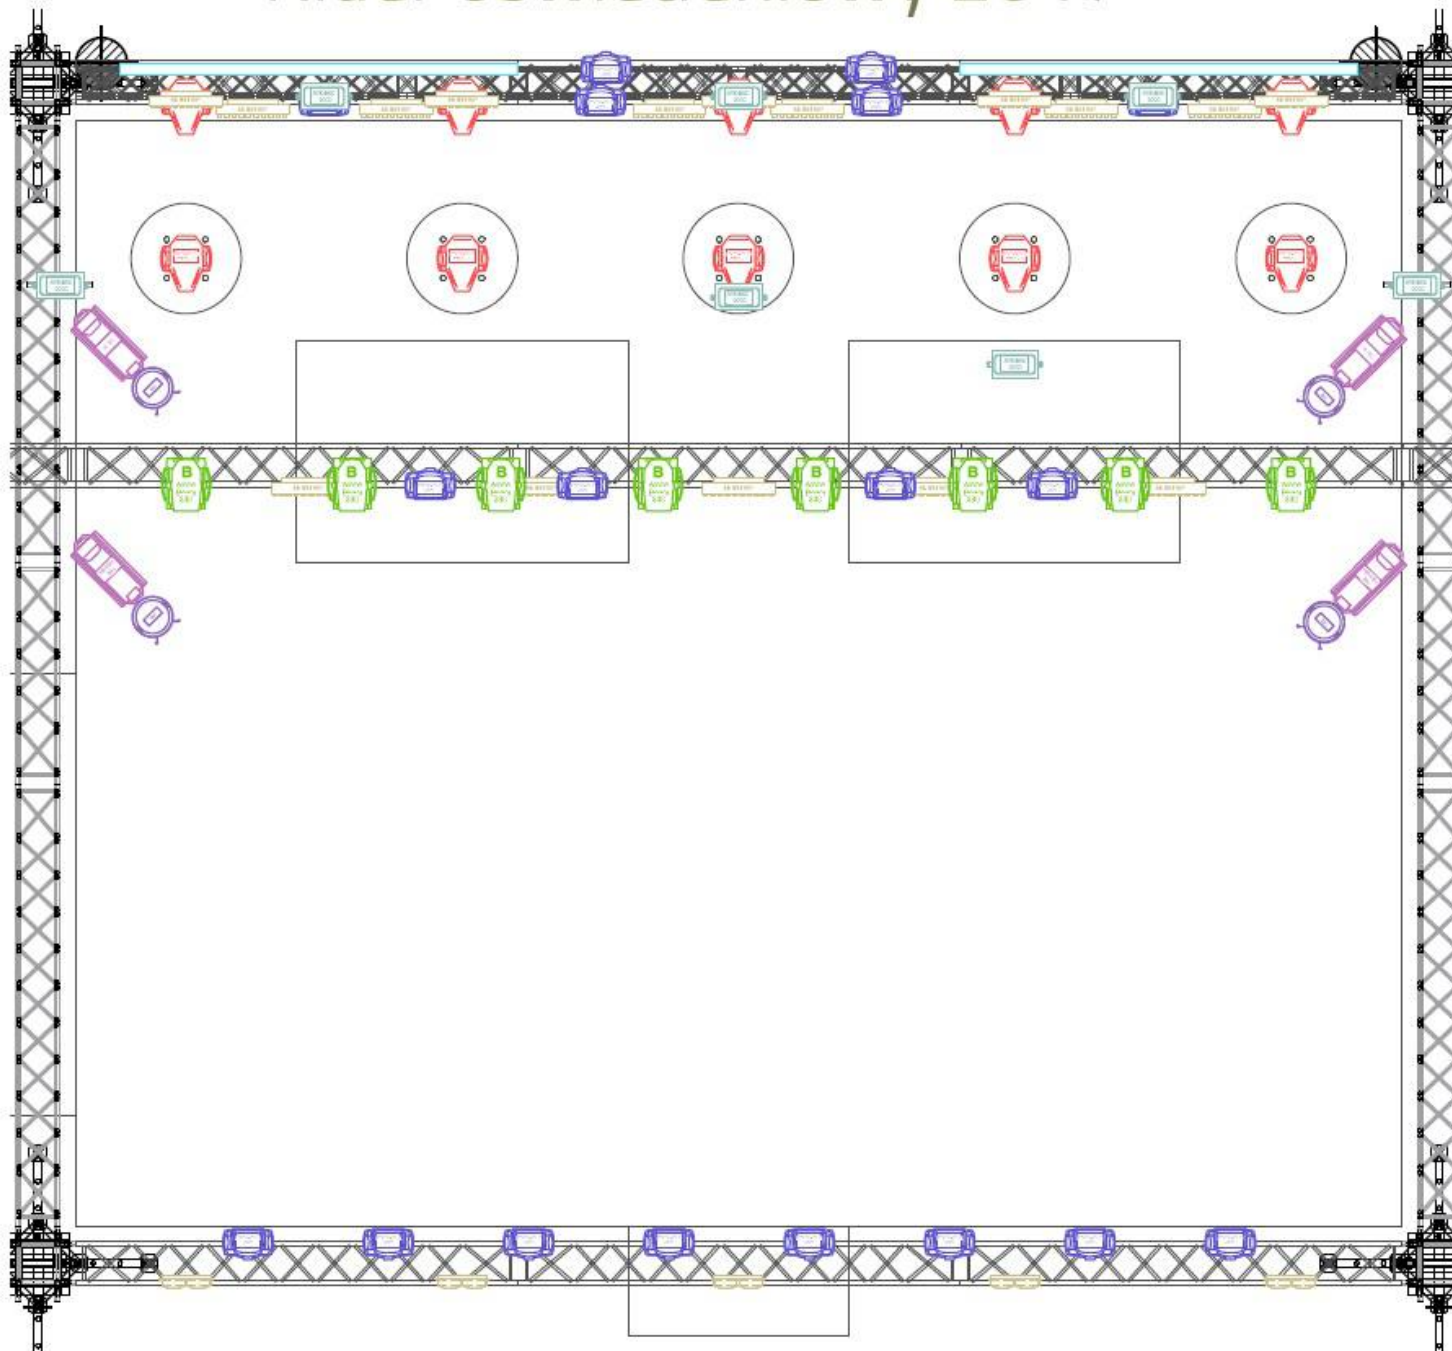

Rider oświetleniowy 2017

KOMBII

	MAC Quantum Profile 16-bit Extended	10
	MAC Quantum Wash 16-bit Extended	18
	Alpha Beam 300 Vector	8
	Sunstrip Active 10 ch	16
	Atomic 3000 4ch	7
	Blinder	5
	MDG Atmosphere	2
	JEM Ready 365 Hazer	2
	Fan	4
	Followspot 2500 W (z obsługą)	1
	ChamSys MagicQ MQ100 lub MQ60	1

Jarosław "DUGI" Schoener
tel: +48 501 069 895
e-mail: dlugilight@wp.pl