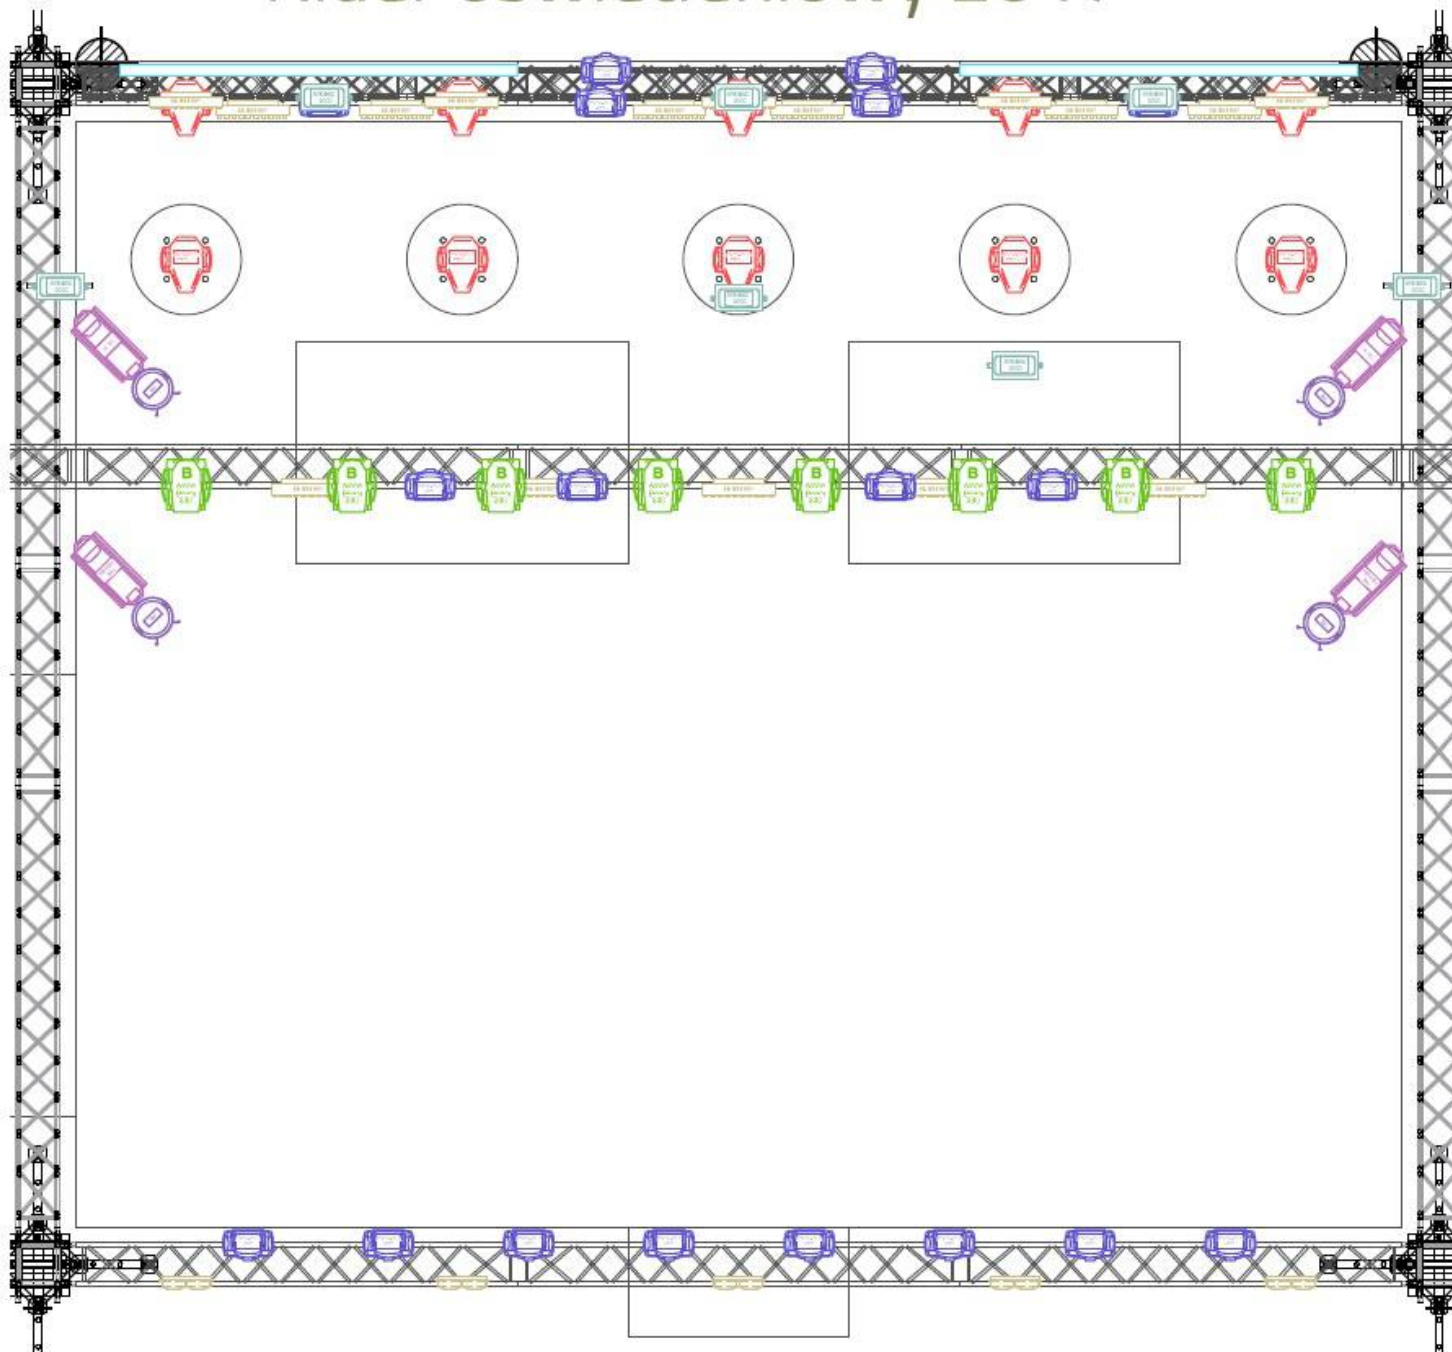

Rider oświetleniowy 2017

KOMBII

	MAC Quantum Profile 16-bit Extended	10
	MAC Quantum Wash 16-bit Extended	18
	Alpha Beam 300 Vector	8
	Sunstrip Active 10 ch	16
	Atomic 3000 4ch	7
	Blinder	5
	MDG Atmosphere	2
	JEM Ready 365 Hazer	2
	Fan	4
	Followspot 2500 W (z obsługą)	1
	ChamSys MagicQ MQ100 lub MQ60	1

Jarosław "DUGI" Schoener
tel: +48 501 069 895
e-mail: dlugilight@wp.pl